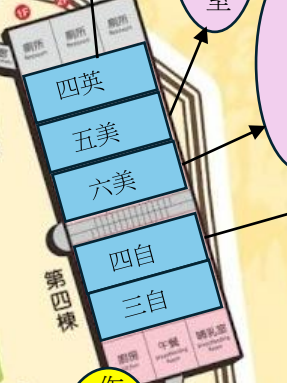

2號門
School Gate 2

中正三街
Zhongzheng 3rd St.

側門
Side Entrance

3號門
School Gate 3

中山南路
Zhongshan S. Rd.

正校門
School Gate

115 年度語文競賽

大園區複賽比賽場地圖

大園國小校園平面地圖

Da-Yuan Elementary School Campus Map