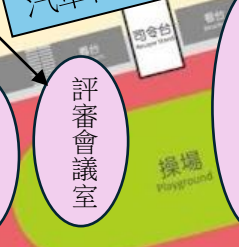

2號門
School Gate 2

中正三街
Zhongzheng 3rd St.

側門
Side Entrance

3號門
School Gate 3

中山南路
Zhongshan S. Rd.

正校門
School Gate

115 年度語文競賽

大園區複賽比賽場地圖

大園國小校園平面地圖

Da-Yuan Elementary School Campus Map