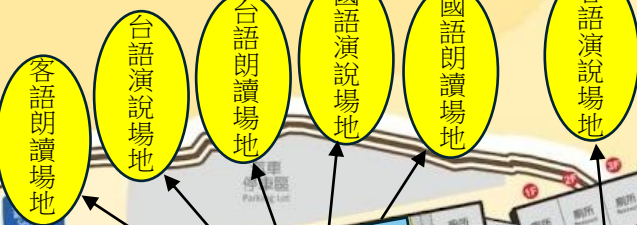

2號門
School Gate 2

中正三街
Zhongzheng 3rd St.

側門
Side Entrance

3號門
School Gate 3

中山南路
Zhongshan S. Rd.

正校門
School Gate

115 年度語文競賽

大園區複賽比賽場地圖

大園國小校園平面地圖

Da-Yuan Elementary School Campus Map