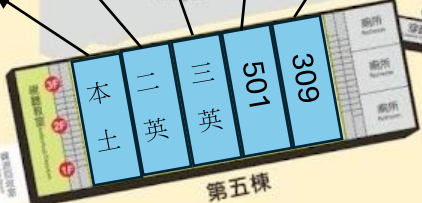

2號門
School Gate 2

中正三街
Zhongzheng 3rd St.

側門
Side Entrance

3號門
School Gate 3

中山南路
Zhongshan S. Rd.

正校門
School Gate

115 年度語文競賽

大園區複賽比賽場地圖

大園國小校園平面地圖

Da-Yuan Elementary School Campus Map